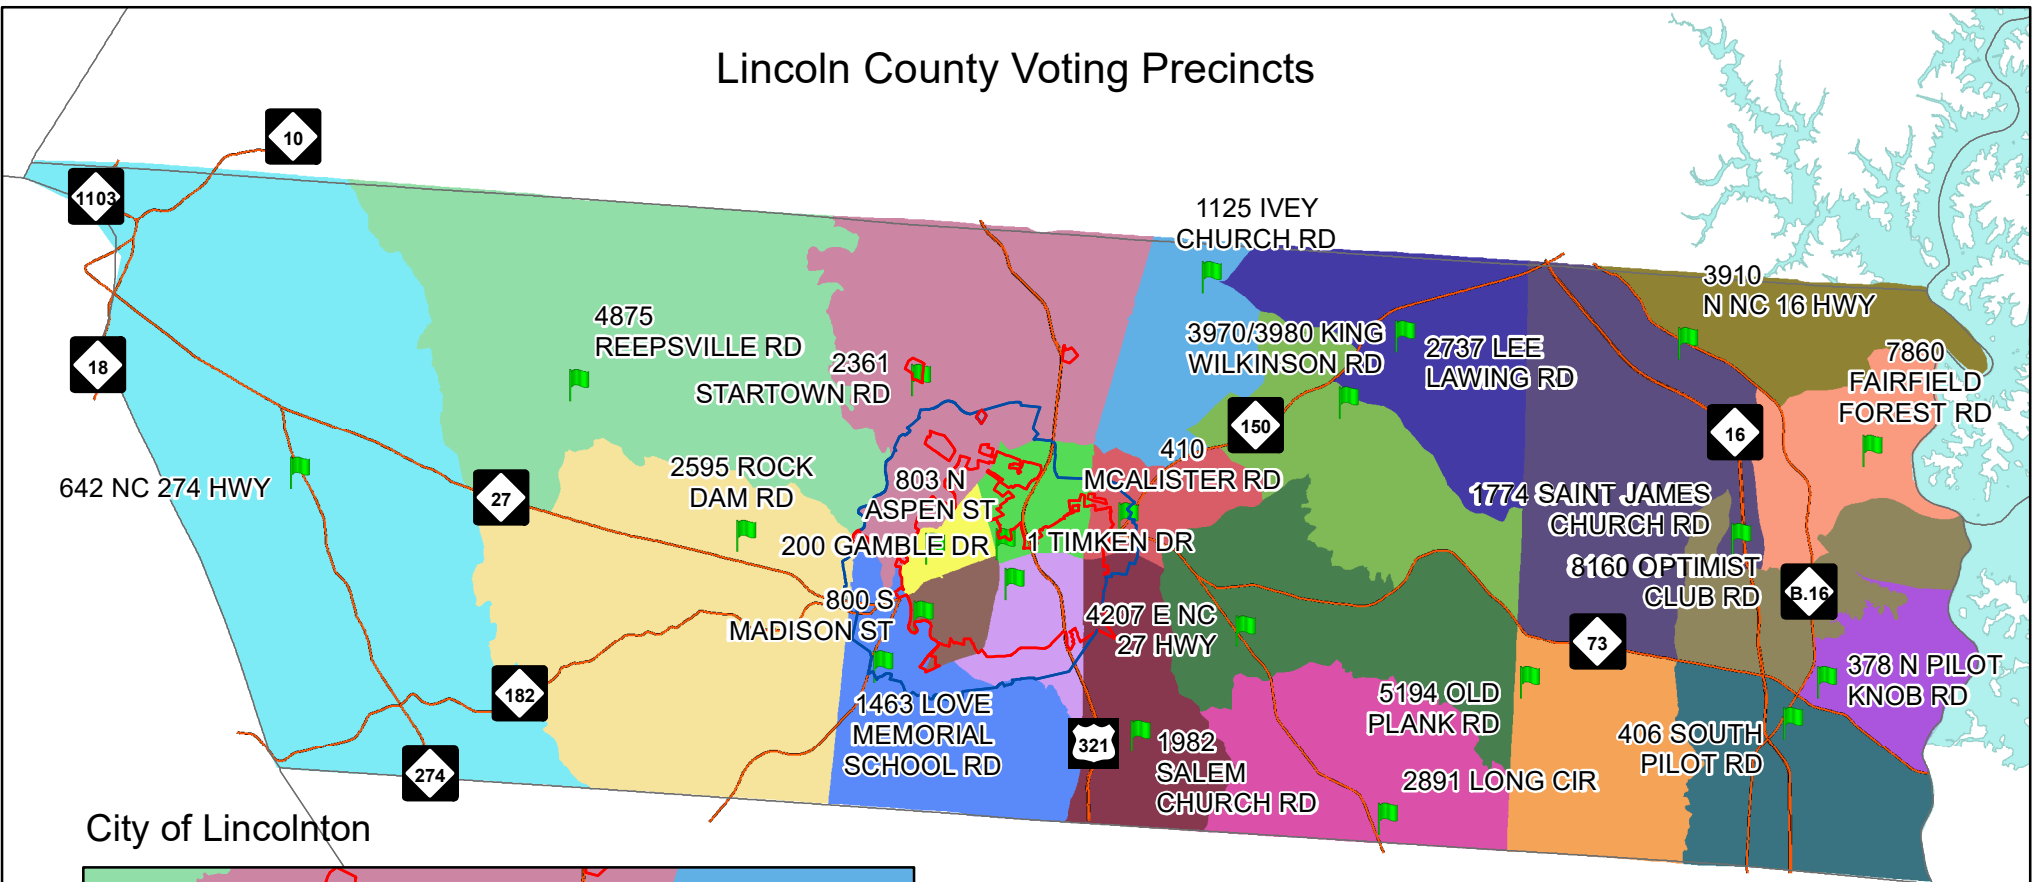

Lincoln County Voting Precincts

City of Lincolnton

Legend

 Polling Places	 AS25	 DW28	 LN11	 PC22
	 BC13	 HC33	 LS12	 SL24
	 BS26	 IS20	 LW18	 ST36
	 CF19	 IS23	 LW31	 TA37
	 DN29	 LB34	 NB35	 WP32
	 DV08	 LI14	 OB21	