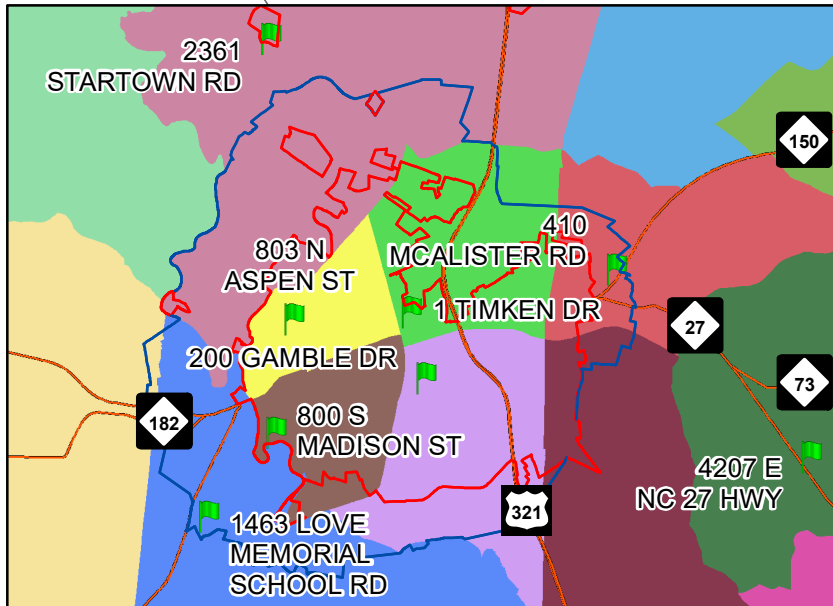

Lincoln County Voting Precincts

City of Lincolnton

Legend

 Polling Places	 AS25	 DW28	 LN11	 PC22
	 BC13	 HC33	 LS12	 SL24
	 BS26	 IS20	 LW18	 ST36
	 CF19	 IS23	 LW31	 TA37
	 DN29	 LB34	 NB35	 WP32
	 DV08	 LI14	 OB21	